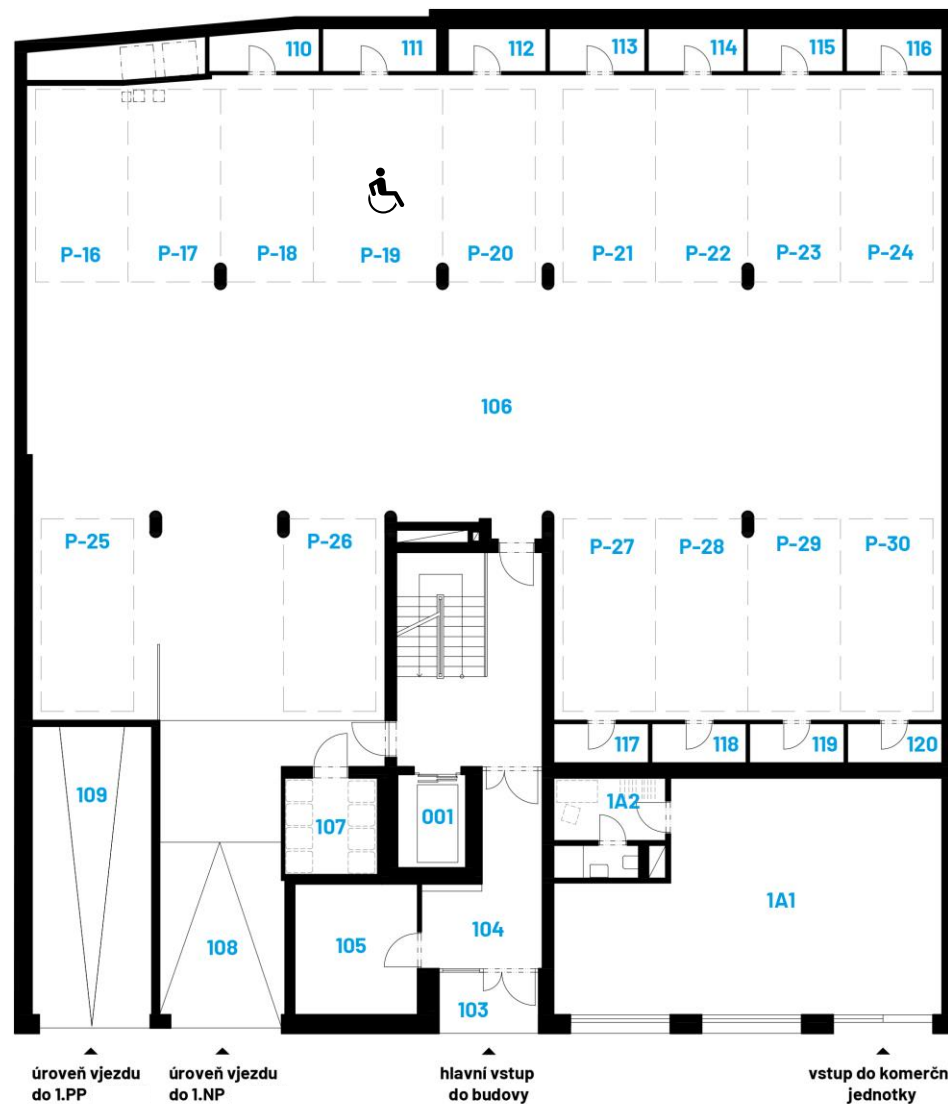

Sklepy

1. podzemní podlaží

010	Sklepní kóje	2,23 m ²
011	Sklepní kóje	2,67 m ²
012	Sklepní kóje	2,67 m ²
013	Sklepní kóje	2,67 m ²
014	Sklepní kóje	2,32 m ²
015	Sklepní kóje	2,32 m ²
016	Sklepní kóje	2,32 m ²
017	Sklepní kóje	2,49 m ²
018	Sklepní kóje	2,32 m ²
019	Sklepní kóje	2,32 m ²
020	Sklepní kóje	2,32 m ²
021	Sklepní kóje	2,32 m ²
022	Sklepní kóje	2,32 m ²
023	Sklepní kóje	2,32 m ²
024	Sklepní kóje	2,32 m ²
025	Sklepní kóje	2,32 m ²
026	Sklepní kóje	2,32 m ²
027	Sklepní kóje	2,26 m ²
028	Sklepní kóje	2,32 m ²
029	Sklepní kóje	2,32 m ²
030	Sklepní kóje	2,32 m ²

Energetický štítek budovy:
B (velmi úsporná)

1:150
0 1 2

Sklepy

1. podzemní podlaží

031	Sklepní kóje	2,32 m ²
032	Sklepní kóje	2,32 m ²
033	Sklepní kóje	2,32 m ²
034	Sklepní kóje	2,32 m ²
035	Sklepní kóje	2,32 m ²
036	Sklepní kóje	2,32 m ²
037	Sklepní kóje	3,51 m ²
038	Sklepní kóje	3,51 m ²
039	Sklepní kóje	3,02 m ²
040	Sklepní kóje	3,02 m ²
041	Sklepní kóje	3,02 m ²
042	Sklepní kóje	3,02 m ²
043	Sklepní kóje	3,61 m ²
044	Sklepní kóje	3,27 m ²
045	Sklepní kóje	3,62 m ²
046	Sklepní kóje	3,10 m ²
047	Sklepní kóje	3,04 m ²
048	Sklepní kóje	3,04 m ²
049	Sklepní kóje	3,04 m ²
050	Sklepní kóje	3,04 m ²

Sklepy

1. nadzemní podlaží

110	Sklepní kóje	3,28 m ²
111	Sklepní kóje	3,64 m ²
112	Sklepní kóje	3,11 m ²
113	Sklepní kóje	3,06 m ²
114	Sklepní kóje	3,06 m ²
115	Sklepní kóje	3,06 m ²
116	Sklepní kóje	3,06 m ²
117	Sklepní kóje	2,76 m ²
118	Sklepní kóje	2,76 m ²
119	Sklepní kóje	2,76 m ²
120	Sklepní kóje	2,76 m ²