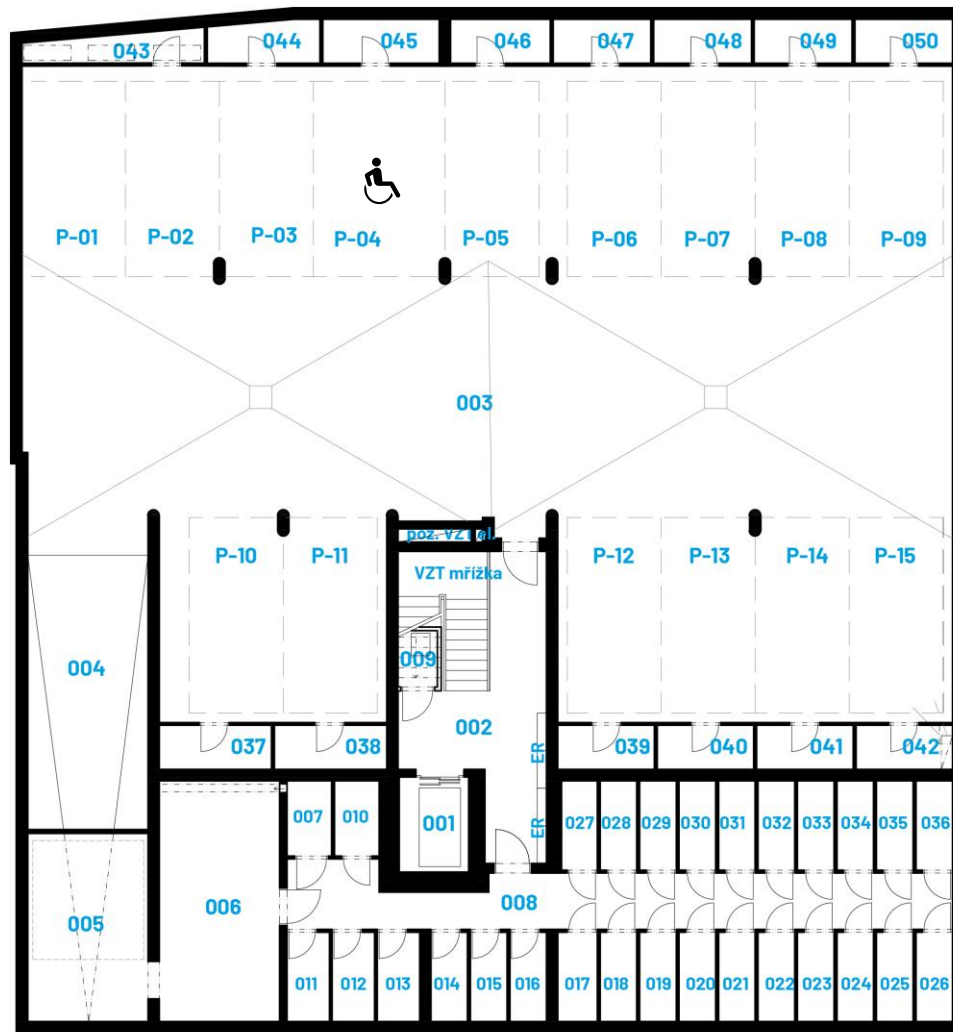

Sklepy

1. podzemní podlaží

010	Sklepní kóje	2,23 m ²
011	Sklepní kóje	2,67 m ²
012	Sklepní kóje	2,67 m ²
013	Sklepní kóje	2,67 m ²
014	Sklepní kóje	2,32 m ²
015	Sklepní kóje	2,32 m ²
016	Sklepní kóje	2,32 m ²
017	Sklepní kóje	2,49 m ²
018	Sklepní kóje	2,32 m ²
019	Sklepní kóje	2,32 m ²
020	Sklepní kóje	2,32 m ²
021	Sklepní kóje	2,32 m ²
022	Sklepní kóje	2,32 m ²
023	Sklepní kóje	2,32 m ²
024	Sklepní kóje	2,32 m ²
025	Sklepní kóje	2,32 m ²
026	Sklepní kóje	2,32 m ²
027	Sklepní kóje	2,26 m ²
028	Sklepní kóje	2,32 m ²
029	Sklepní kóje	2,32 m ²
030	Sklepní kóje	2,32 m ²

Energetický štítek budovy:
B (velmi úsporná)

1:150
0 1 2

Sklepy

1. podzemní podlaží

031	Sklepní kóje	2,32 m ²
032	Sklepní kóje	2,32 m ²
033	Sklepní kóje	2,32 m ²
034	Sklepní kóje	2,32 m ²
035	Sklepní kóje	2,32 m ²
036	Sklepní kóje	2,32 m ²
037	Sklepní kóje	3,51 m ²
038	Sklepní kóje	3,51 m ²
039	Sklepní kóje	3,02 m ²
040	Sklepní kóje	3,02 m ²
041	Sklepní kóje	3,02 m ²
042	Sklepní kóje	3,02 m ²
043	Sklepní kóje	3,61 m ²
044	Sklepní kóje	3,27 m ²
045	Sklepní kóje	3,62 m ²
046	Sklepní kóje	3,10 m ²
047	Sklepní kóje	3,04 m ²
048	Sklepní kóje	3,04 m ²
049	Sklepní kóje	3,04 m ²
050	Sklepní kóje	3,04 m ²

Sklepy

1. nadzemní podlaží

110	Sklepní kóje	3,28 m ²
111	Sklepní kóje	3,64 m ²
112	Sklepní kóje	3,11 m ²
113	Sklepní kóje	3,06 m ²
114	Sklepní kóje	3,06 m ²
115	Sklepní kóje	3,06 m ²
116	Sklepní kóje	3,06 m ²
117	Sklepní kóje	2,76 m ²
118	Sklepní kóje	2,76 m ²
119	Sklepní kóje	2,76 m ²
120	Sklepní kóje	2,76 m ²