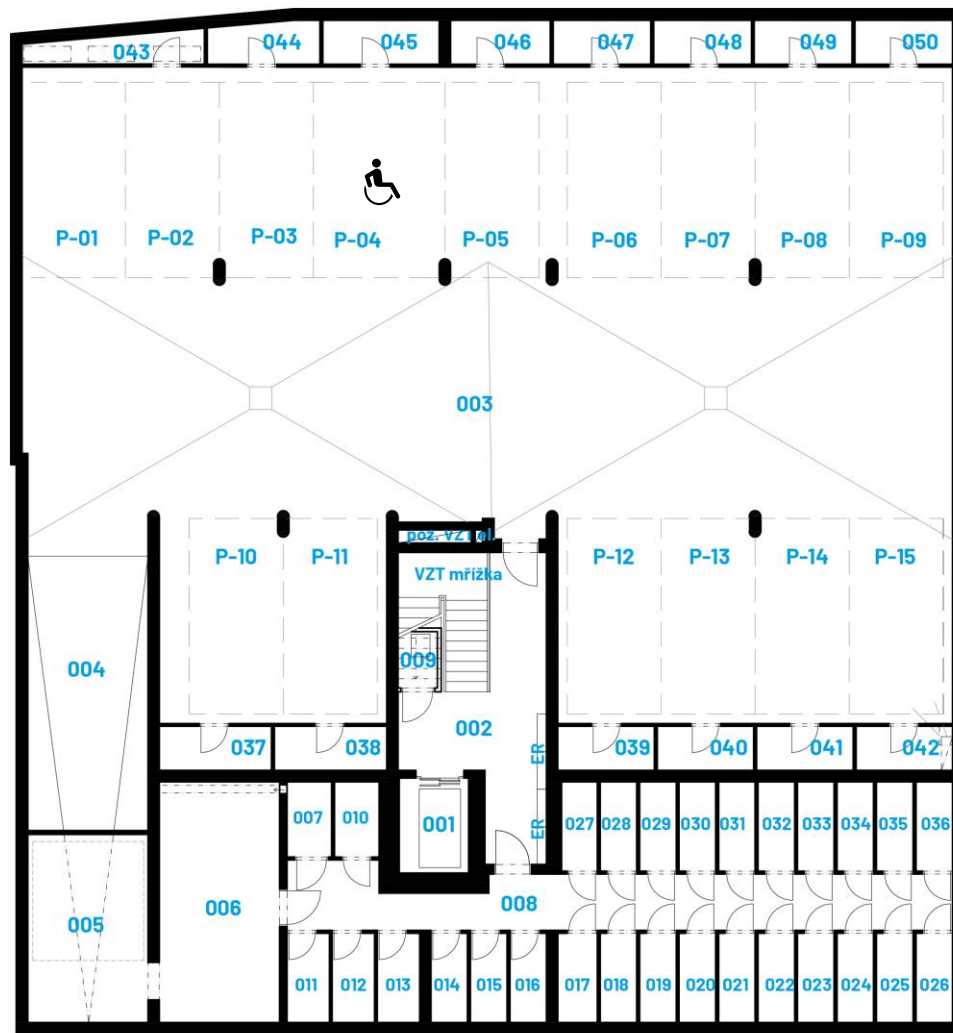

Sklepy

1. podzemní podlaží

010	Sklepní kóje	2,23 m ²
011	Sklepní kóje	2,67 m ²
012	Sklepní kóje	2,67 m ²
013	Sklepní kóje	2,67 m ²
014	Sklepní kóje	2,32 m ²
015	Sklepní kóje	2,32 m ²
016	Sklepní kóje	2,32 m ²
017	Sklepní kóje	2,49 m ²
018	Sklepní kóje	2,32 m ²
019	Sklepní kóje	2,32 m ²
020	Sklepní kóje	2,32 m ²
021	Sklepní kóje	2,32 m ²
022	Sklepní kóje	2,32 m ²
023	Sklepní kóje	2,32 m ²
024	Sklepní kóje	2,32 m ²
025	Sklepní kóje	2,32 m ²
026	Sklepní kóje	2,32 m ²
027	Sklepní kóje	2,26 m ²
028	Sklepní kóje	2,32 m ²
029	Sklepní kóje	2,32 m ²
030	Sklepní kóje	2,32 m ²

Energetický štítek budovy:
B (velmi úsporná)

1:150
0 1 2

Sklepy

1. podzemní podlaží

031	Sklepní kóje	2,32 m ²
032	Sklepní kóje	2,32 m ²
033	Sklepní kóje	2,32 m ²
034	Sklepní kóje	2,32 m ²
035	Sklepní kóje	2,32 m ²
036	Sklepní kóje	2,32 m ²
037	Sklepní kóje	3,51 m ²
038	Sklepní kóje	3,51 m ²
039	Sklepní kóje	3,02 m ²
040	Sklepní kóje	3,02 m ²
041	Sklepní kóje	3,02 m ²
042	Sklepní kóje	3,02 m ²
043	Sklepní kóje	3,61 m ²
044	Sklepní kóje	3,27 m ²
045	Sklepní kóje	3,62 m ²
046	Sklepní kóje	3,10 m ²
047	Sklepní kóje	3,04 m ²
048	Sklepní kóje	3,04 m ²
049	Sklepní kóje	3,04 m ²
050	Sklepní kóje	3,04 m ²

Sklepy

1. nadzemní podlaží

110	Sklepní kóje	3,28 m ²
111	Sklepní kóje	3,64 m ²
112	Sklepní kóje	3,11 m ²
113	Sklepní kóje	3,06 m ²
114	Sklepní kóje	3,06 m ²
115	Sklepní kóje	3,06 m ²
116	Sklepní kóje	3,06 m ²
117	Sklepní kóje	2,76 m ²
118	Sklepní kóje	2,76 m ²
119	Sklepní kóje	2,76 m ²
120	Sklepní kóje	2,76 m ²