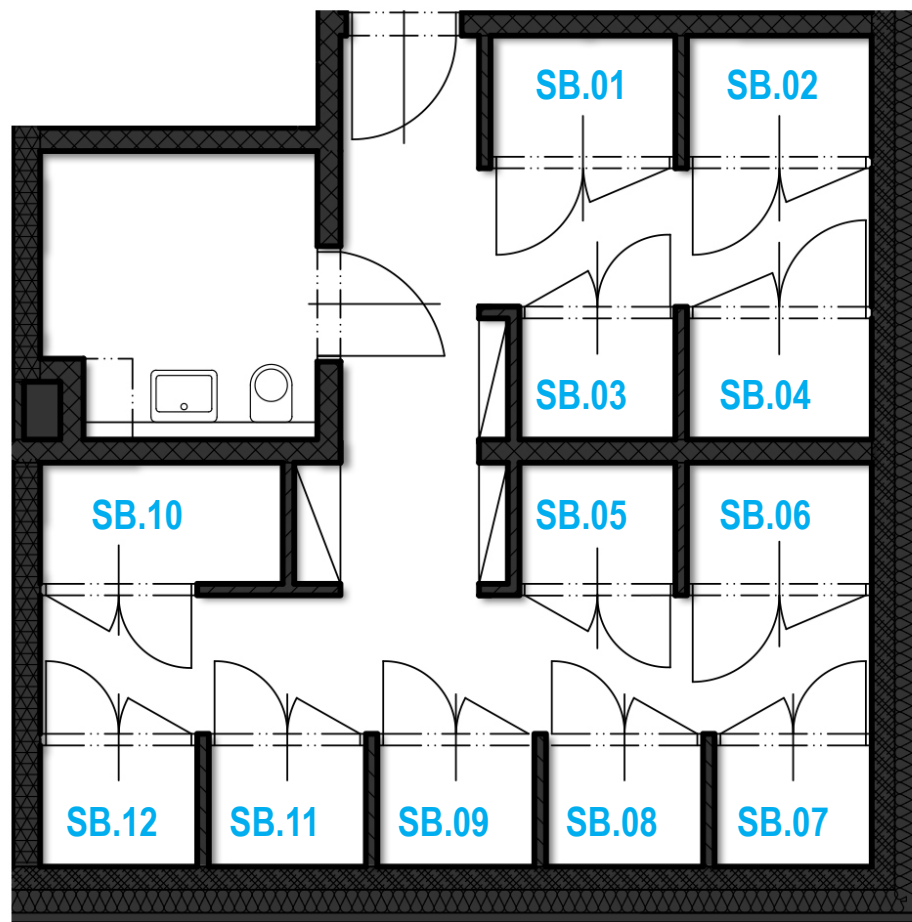

## 1. podzemní podlaží

Budova **B**

SB.01 sklep	1,68 m <sup>2</sup>
SB.02 sklep	1,68 m <sup>2</sup>
SB.03 sklep	1,42 m <sup>2</sup>
SB.04 sklep	1,68 m <sup>2</sup>
SB.05 sklep	1,42 m <sup>2</sup>
SB.06 sklep	1,68 m <sup>2</sup>
SB.07 sklep	1,43 m <sup>2</sup>
SB.08 sklep	1,43 m <sup>2</sup>
SB.09 sklep	1,43 m <sup>2</sup>
SB.10 sklep	2,10 m <sup>2</sup>
SB.11 sklep	1,43 m <sup>2</sup>
SB.12 sklep	1,43 m <sup>2</sup>